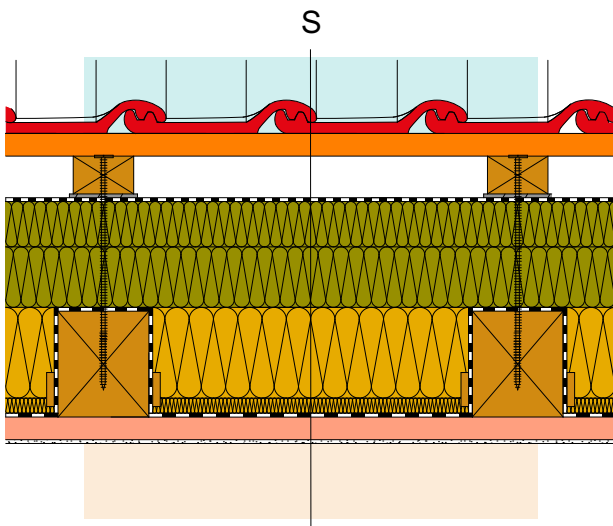

Šikmá strecha, zateplenie medzi a nad krokvami s (ISOVER ULTIMATE Integra AP Supra-032)

Skladba A v mm

	Krytina
	Strešné laty
	Kontralaty
	ISOVER Vario AntiSpike
60	ISOVER ULTIMATE Integra AP SupraPlus-032
80	ISOVER ULTIMATE Integra AP Supra-032
120	ISOVER PREMIUM WDF
20	ISOVER CLIMA SLIM
	ISOVER VARIO KM DUPLEX UV
30	Doska Heraklith
15	Vápeno-sadrová omietka