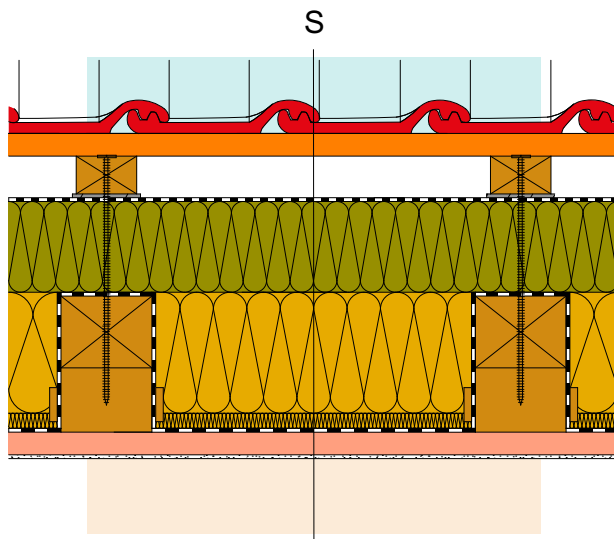

## Šikmá strecha, zateplenie medzi a nad krokvami s (ISOVER PREMIUM WDF)

### Skladba A v mm

	Krytina
	Strešné laty
	Kontralaty
	ISOVER Vario AntiSpike
120	ISOVER ULTIMATE Integra AP SupraPlus-032
160	ISOVER PREMIUM WDF
20	ISOVER CLIMA SLIM
	ISOVER VARIO KM DUPLEX UV
30	Doska Heraklith
15	Vápeno-sadrová omietka