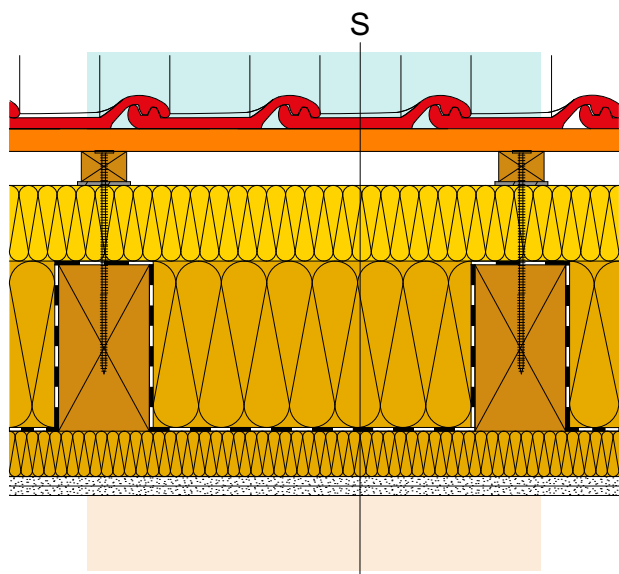

## Šikmá strecha, zateplenie medzi, nad, a pod krokvami s (ISOVER UNIROL PROFI)

### Skladba A v mm

- Krytina
- Strešné laty
- Kontralaty
- ISOVER Vario AntiSpike
- ISOVER Dach premium
- 100 ISOVER FASSIL
- 220 ISOVER UNIROL PROFI
- ISOVER Vario KM Duplex UV
- 60 ISOVER UNIROL PROFI
- 12.5 Sádrovláknitá doska Rigidur H Activ Air
- 12.5 Sádrovláknitá doska Rigidur H Activ Air