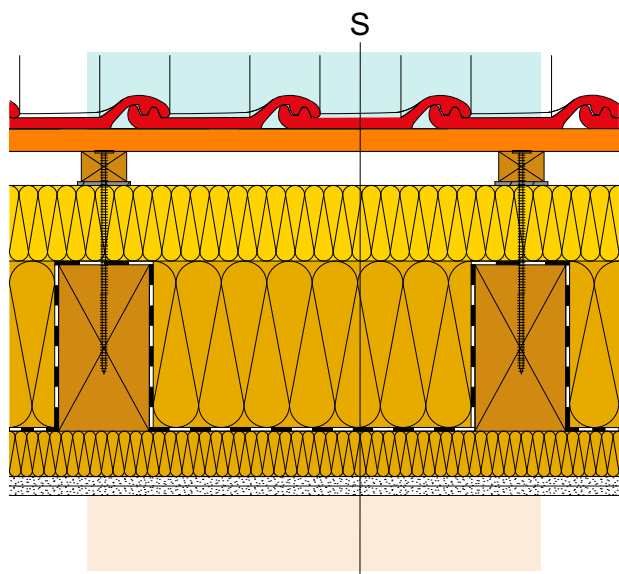

Šikmá strecha, zateplenie medzi, nad, a pod krokvami s (ISOVER UNIROL PROFI)

Skladba A v mm

	Krytina
	Strešné laty
	Kontralaty
	ISOVER Vario AntiSpike
	ISOVER Dach premium
100	ISOVER FASSIL
220	ISOVER UNIROL PROFI
	ISOVER Vario KM Duplex UV
60	ISOVER UNIROL PROFI
12.5	Sádrovláknitá doska Rigidur H
12.5	Sádrovláknitá doska Rigidur H