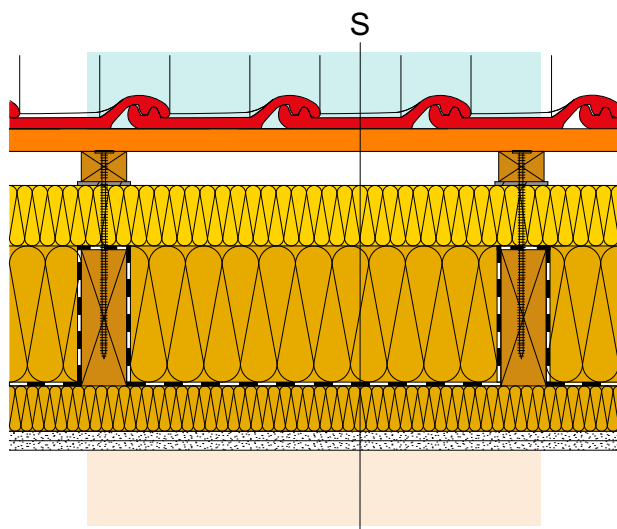

Šikmá strecha, zateplenie medzi, nad, a pod krokvami s (ISOVER UNIROL PROFI)

Skladba A v mm

- Krytina
- Kontralaty
- ISOVER Vario AntiSpike
- ISOVER Dach premium
- 80 ISOVER FASSIL
- 180 ISOVER UNIROL PROFI
- ISOVER Vario KM Duplex UV
- 60 ISOVER UNIROL PROFI
- 12.5 Sádroláknitá doska Rigidur H Activ Air
- 12.5 Sádroláknitá doska Rigidur H Activ Air