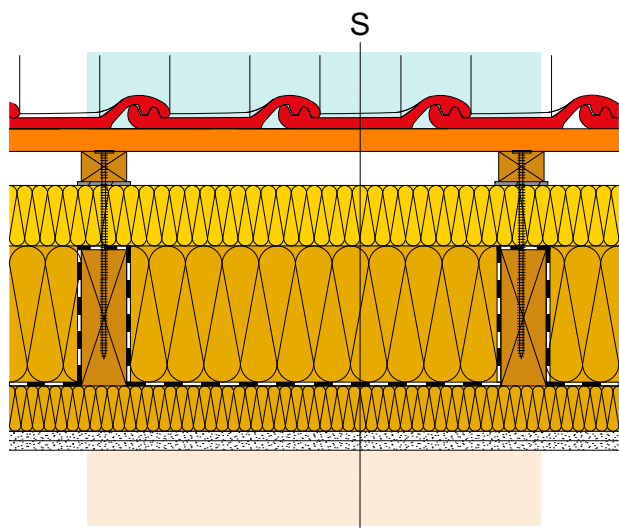

## Šikmá strecha, zateplenie medzi, nad, a pod krokvami s (ISOVER UNIROL PROFI)

### Skladba A v mm

	Krytina
	Kontralaty
	ISOVER Vario AntiSpike
	ISOVER Dach premium
80	ISOVER FASSIL
180	ISOVER UNIROL PROFI
	ISOVER Vario KM Duplex UV
60	ISOVER UNIROL PROFI
12.5	Sádrovláknitá doska Rigidur H
12.5	Sádrovláknitá doska Rigidur H