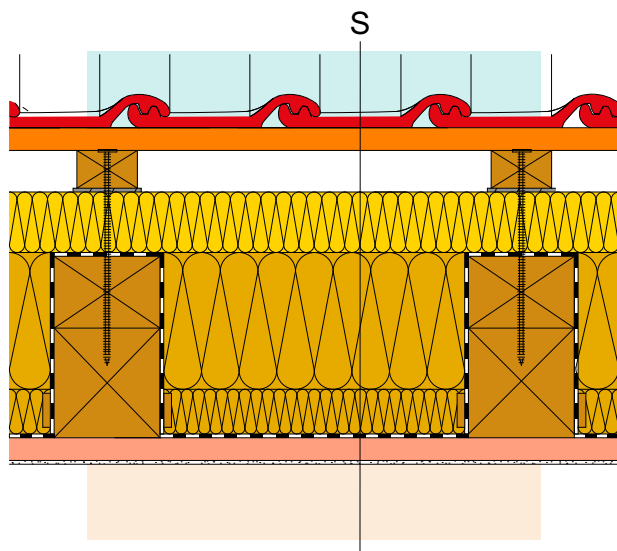

Šikmá strecha, zateplenie medzi a nad krokvami s (ISOVER UNIROL PROFI)

Skladba A v mm

	Krytina
	Kontralaty
	ISOVER Vario AntiSpike
	ISOVER Dach premium
80	ISOVER FASSIL
180	ISOVER PREMIUM WDF
60	ISOVER CLIMA SLIM
	ISOVER Vario KM Duplex UV
30	Doska Heraklith
15	Vápeno-sadrová omietka