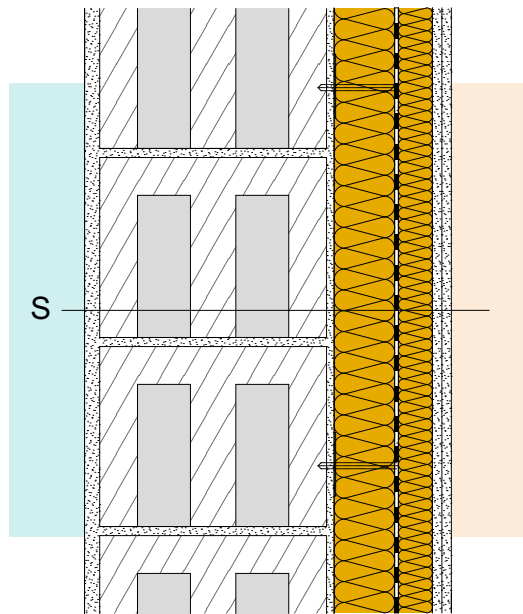

Masívna konštrukcia, obvodová stena so zateplením zvnútra (ISOVER SUPER-VENT PLUS)

Skladba A v mm

- 20 Vonkajšia omietka
- 300 Stena
- 10 Vnútoraná omietka
- 80 ISOVER PREMIUM WDF
ISOVER Vario KM Duplex UV
- 45 ISOVER AKUPLAT+
- 12.5 Sádroláknitá doska Rigidur H
- 12.5 Sádroláknitá doska Rigidur H