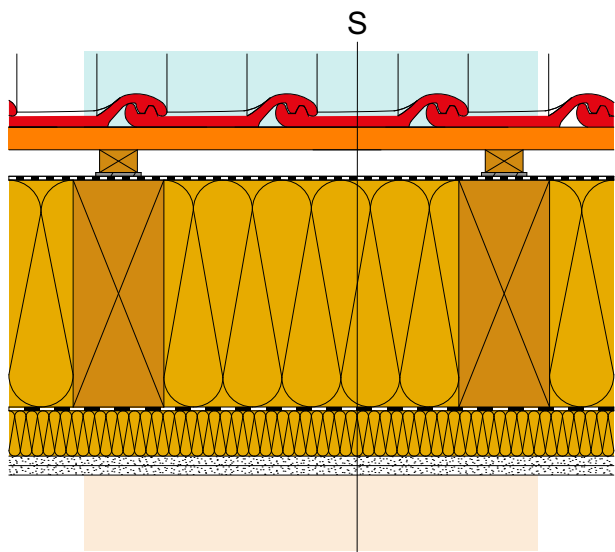

Šikmá strecha, zateplenie medzi a pod krokvami s (ISOVER UNIROL PROFI)

Skladba A v mm

	Krytina
	Strešné laty
	Kontralaty
	ISOVER Vario AntiSpike
	ISOVER Dach premium
300	ISOVER UNIROL PROFI
	ISOVER Vario KM Duplex UV
60	ISOVER UNIROL PROFI
12.5	Sádrovláknitá doska Rigidur H Activ Air
12.5	Sádrovláknitá doska Rigidur H Activ Air