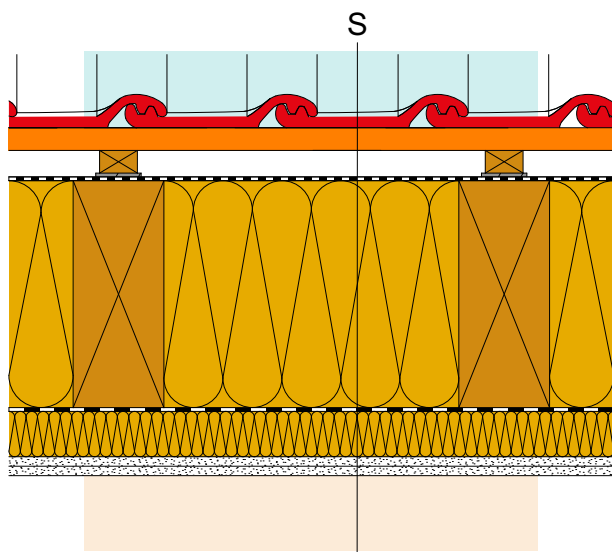

Šikmá strecha, zateplenie medzi a pod krokvami s (ISOVER UNIROL PROFI)

Skladba A v mm

- Krytina
- Strešné laty
- Kontralaty
- ISOVER Vario AntiSpike
- ISOVER Dach premium
- 300 ISOVER UNIROL PROFI
- ISOVER Vario KM Duplex UV
- 60 ISOVER UNIROL PROFI
- 12.5 Sádrovláknitá doska Rigidur H
- 12.5 Sádrovláknitá doska Rigidur H