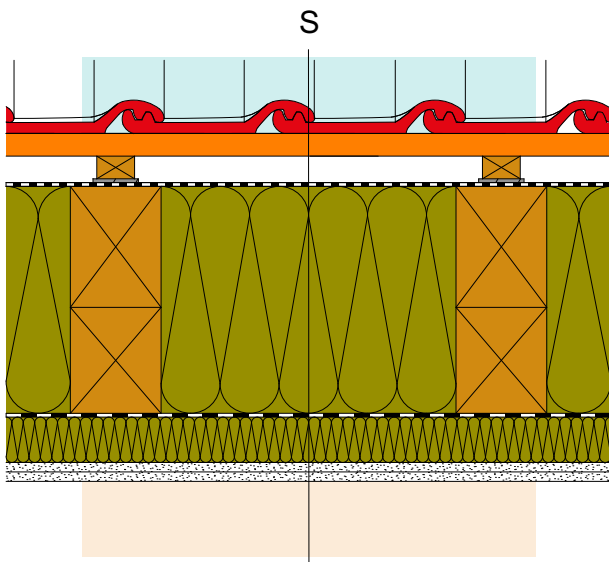

## Šikmá strecha, zateplenie medzi a pod krokvami s (ISOVER ULTIMATE UKF-035)

### Skladba A v mm

	Krytina
	Strešné laty
	Kontralaty
	ISOVER Vario AntiSpike
	ISOVER Dach premium
300	ISOVER ULTIMATE UKF-035
	ISOVER Vario KM Duplex UV
60	ISOVER ULTIMATE UKF-035 twin
12.5	Sádrovláknitá doska Rigidur H
12.5	Sádrovláknitá doska Rigidur H