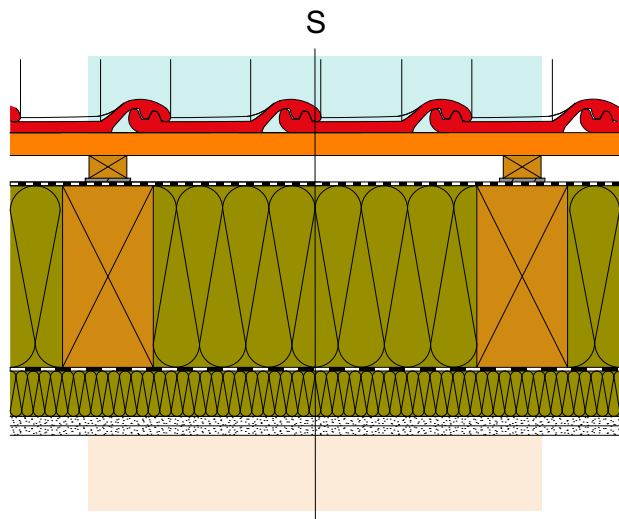

Šikmá strecha, zateplenie medzi a pod krokvami s (ISOVER ULTIMATE UKF-035)

Skladba A v mm

- Krytina
- Strešné laty
- Kontralaty
- ISOVER Vario AntiSpike
- ISOVER Dach premium
- 240 ISOVER ULTIMATE UKF-035
- ISOVER Vario KM Duplex UV
- 60 ISOVER ULTIMATE UKF-035 twin
- 12.5 Sádrovláknitá doska Rigidur H
- 12.5 Sádrovláknitá doska Rigidur H