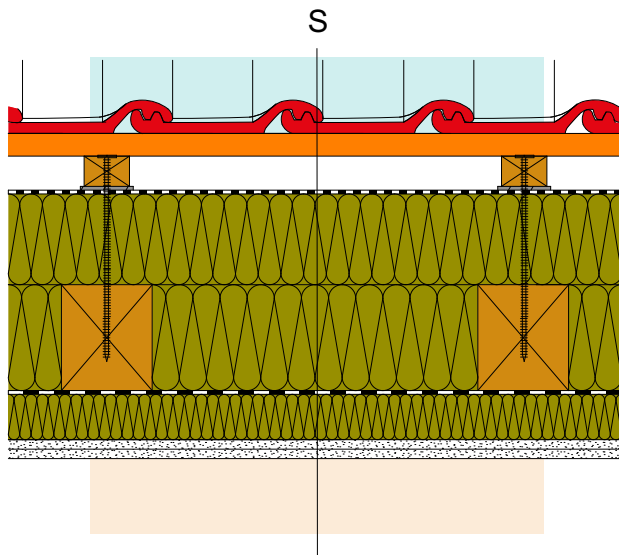

Šikmá strecha, zateplenie medzi, nad, a pod krokvami s (ISOVER ULTIMATE ZKF-035)

Skladba A v mm

	Krytina
	Strešné laty
	Kontralaty
	ISOVER Vario AntiSpike
120	ISOVER ULTIMATE Integra AP SupraPlus-032
140	ISOVER ULTIMATE ZKF-035
	ISOVER Vario KM Duplex UV
60	ISOVER ULTIMATE UKF-035 twin
12.5	Sádrovláknitá doska Rigidur H
12.5	Sádrovláknitá doska Rigidur H