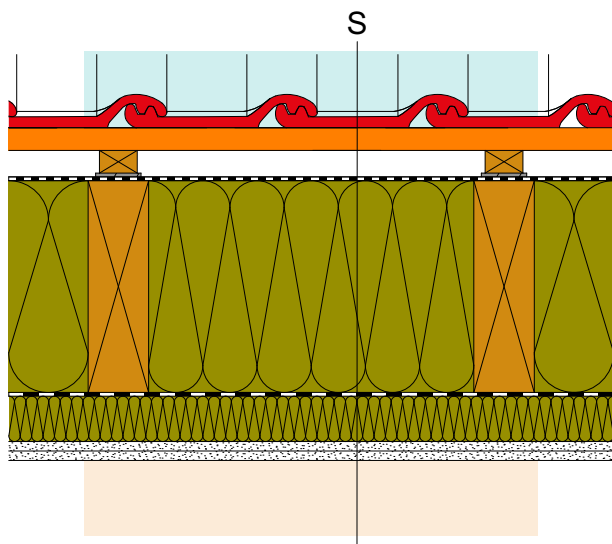

Šikmá strecha, zateplenie medzi a pod krokvami s (ISOVER UNI)

Skladba A v mm

	Krytina
	Strešné laty
	Kontralaty
	ISOVER Vario AntiSpike
	ISOVER Dach premium
280	ISOVER ULTIMATE ZKF-035
	ISOVER Vario KM Duplex UV
60	ISOVER ULTIMATE UKF-035
10	Rigiton Climafit - Base
10	Rigiton Climafit - Base