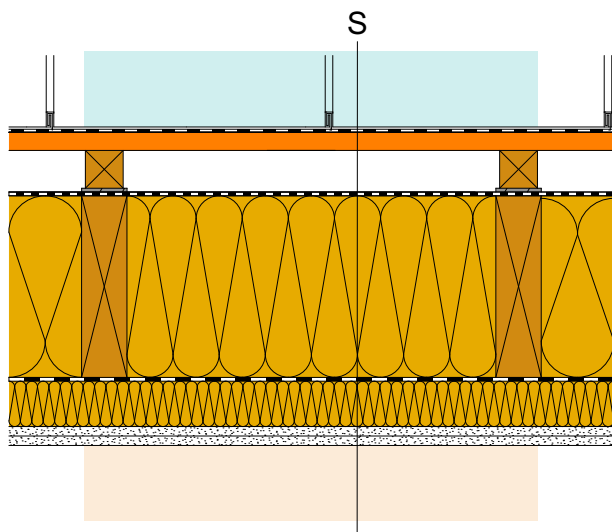

Šikmá strecha, zateplenie medzi a pod krokvami s (ISOVER UNIROL PROFI)

Skladba A v mm

- Plechová krytina
- Separačná vrstva
- 24 Drevené debnenie
- 50 Kontralaty
- ISOVER Dach premium
- 240 ISOVER UNIROL PROFI
- ISOVER Vario KM Duplex UV
- 60 ISOVER UNIROL PROFI
- 12.5 Sádrovláknitá doska Rigidur H Activ Air
- 12.5 Sádrovláknitá doska Rigidur H Activ Air