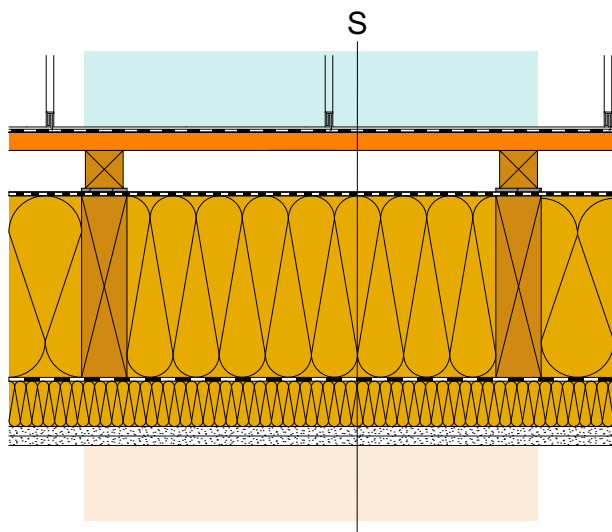

Šikmá strecha, zateplenie medzi a pod krokvami s (ISOVER UNIROL PROFI)

Skladba A v mm

- Plechová krytina
- Separáčná vrstva
- 24 Drevené debnenie
- 50 Kontralaty
- ISOVER Dach premium
- 240 ISOVER UNIROL PROFI
- ISOVER Vario KM Duplex UV
- 60 ISOVER UNIROL PROFI
- 12.5 Sádrovláknitá doska Rigidur H
- 12.5 Sádrovláknitá doska Rigidur H