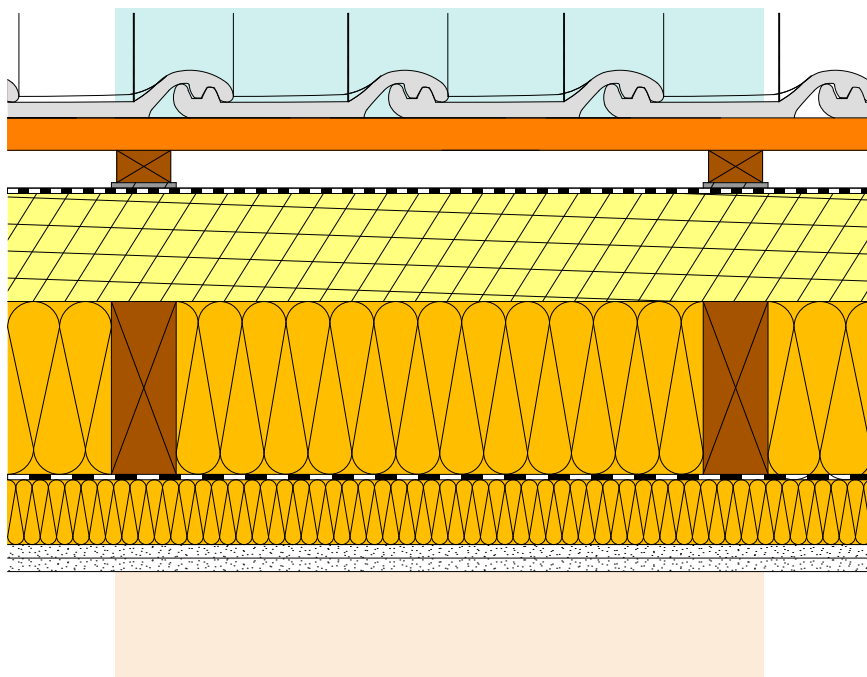

Sedlová strecha, izolácia medzi a nad krokvami, styk pri odkvape

Skladba v cm

- Krytina
- 3,0 Strešné laty 3/5
- 5,0 Kontralaty 5/8 priskrutkované ku krokvám
s ISOVER skrutkami pre PIR nadkrokovú
izoláciu
- 10,0 PIR PUREN PLUS s integrovanou
poistnou hydroizoláciou
- 16,0 ISOVER UNIROL PROFI
(drevo 6/16, e=70cm, 15% HA)
- 0,2 ISOVER VARIO KM Duplex UV
- 6,0 ISOVER UNIROL PROFI
(do roštu z CD profilov Rigips e=40cm)
- 2,5 Sadrovláknitá doska Rigidur H (2 x 1,25)