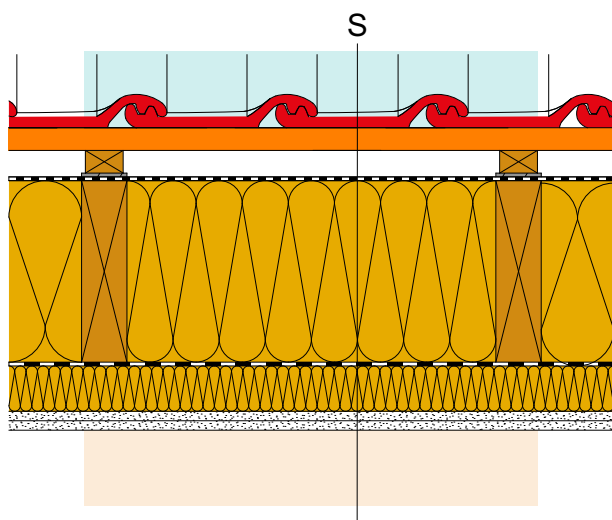

## Šikmá strecha, zateplenie medzi a pod krokvami s (ISOVER UNIROL PROFI)

### Skladba A v mm

- Krytina
- Strešné laty
- Kontralaty
- ISOVER Vario AntiSpike
- ISOVER Dach premium
- 240 ISOVER UNIROL PROFI
- ISOVER Vario KM Duplex UV
- 60 ISOVER UNIROL PROFI
- 12.5 Sádrovláknitá doska Rigidur H Activ Air
- 12.5 Sádrovláknitá doska Rigidur H Activ Air