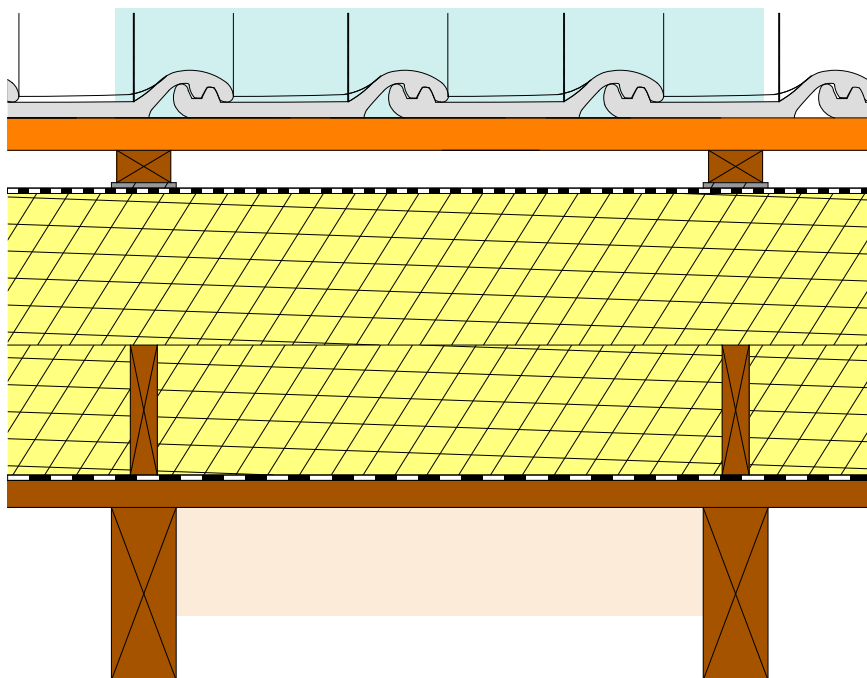

Sedlová strecha, izolácia nad krokvami, styk pri odkvape

Skladba v cm

- Krytina
- 3,0 Strešné laty 3/5
- 5,0 Kontralaty 5/8 priskrutkované ku krokvám s ISOVER skrutkami pre PIR nadkrokovú izoláciu
- 10,0 PIR PUREN PLUS s integrovanou poistnou hydroizoláciou
- 16,0 ISOVER UNIROL PROFI (drevo 6/16, e=70cm, 15% HA)
- 0,2 ISOVER VARIO KM Duplex UV
- 6,0 ISOVER UNIROL PROFI (do roštu z CD profilov Rigips e=40cm)
- 2,5 Sadrovláknitá doska Rigidur H (2 x 1,25)