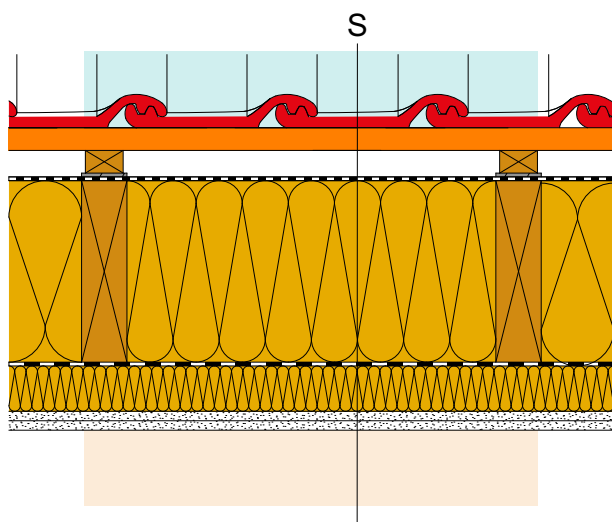

## Šikmá strecha, zateplenie medzi a pod krokvami s (ISOVER UNIROL PROFI)

### Skladba A v mm

- Krytina
- Strešné laty
- Kontralaty
- ISOVER Vario AntiSpike
- ISOVER Dach premium
- 240 ISOVER UNIROL PROFI
- ISOVER Vario KM Duplex UV
- 60 ISOVER UNIROL PROFI
- 12.5 Sádroláknitá doska Rigidur H
- 12.5 Sádroláknitá doska Rigidur H