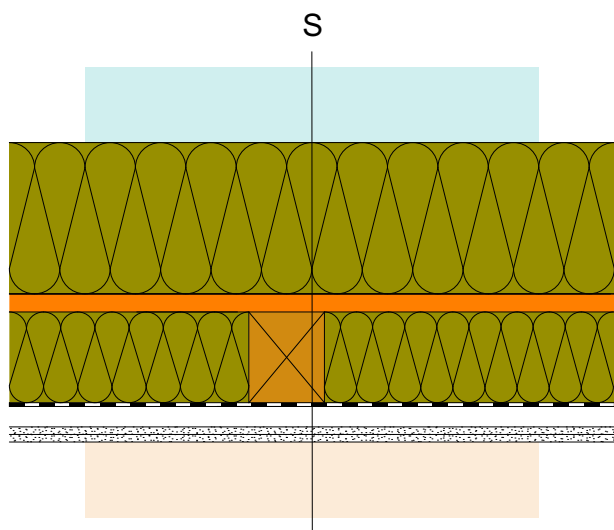

Strop, drevená nosná konštrukcia s (ISOVER ULTIMATE HBF-035)

Skladba A v mm

200	ISOVER ULTIMATE HBF-035
24	Drevené debnenie
120	ISOVER ULTIMATE HBF-035
	ISOVER Vario KM Duplex UV
27	Profily HUT
10	Sadrovláknitá doska Rigidur H 10
10	Sadrovláknitá doska Rigidur H 10