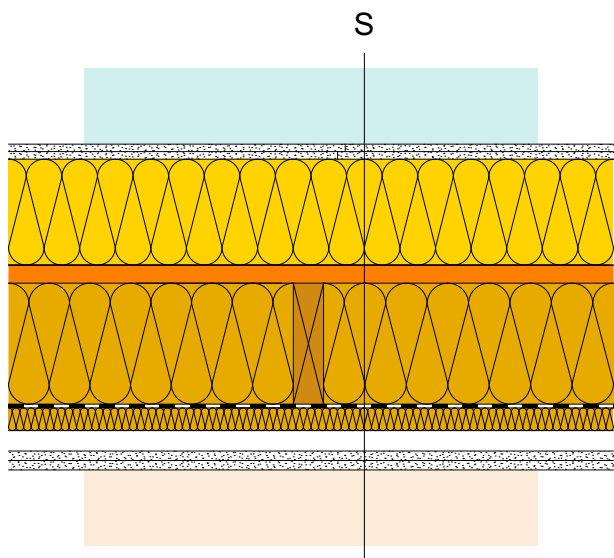

Strop, drevená nosná konštrukcia s ISOVER LAM 70

Skladba A v mm

- 20 Sádroláknité podlahové dielce Rigidur
- 140 ISOVER LAM 70
- 24 Drevené debnenie
- 160 ISOVER UNIROL PROFI
- ISOVER Vario KM Duplex UV
- 30 ISOVER Multimax 030
- 27 Profily HUT
- 10 Sádroláknitá doska Rigidur H Activ Air
- 10 Sádroláknitá doska Rigidur H Activ Air