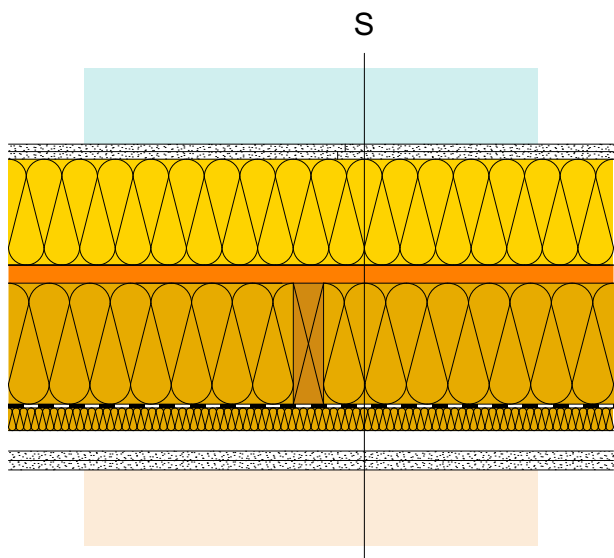

Strop, drevená nosná konštrukcia s ISOVER LAM 70

Skladba A v mm

- 20 Sádroláknité podlahové dielce Rigidur
- 140 ISOVER LAM 70
- 24 Drevené debnenie
- 160 ISOVER UNIROL PROFI
- ISOVER Vario KM Duplex UV
- 30 ISOVER Multimax 030
- 27 Profily HUT
- 10 Sádroláknitá doska Rigidur H 10
- 10 Sádroláknitá doska Rigidur H 10