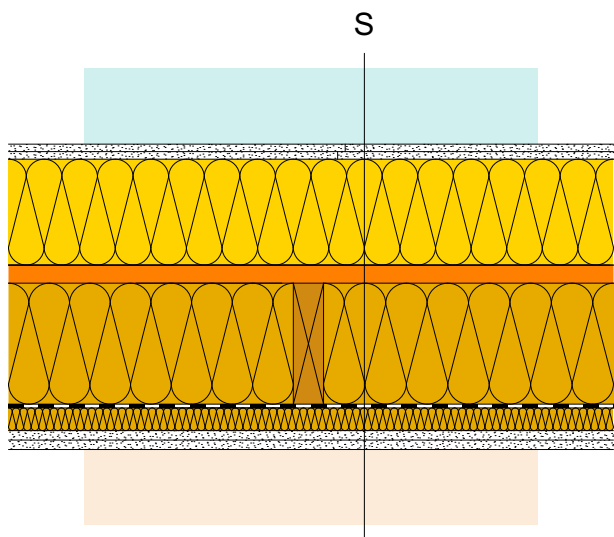

Strop, drevená nosná konštrukcia s ISOVER LAM 70

Skladba A v mm

20	Sádrovláknité podlahové dielce Rigidur
140	ISOVER LAM 70
24	Drevené debnenie
160	ISOVER UNIROL PROFI ISOVER Vario KM Duplex UV
30	ISOVER Multimax 030
10	Sádrovláknitá doska Rigidur H Activ Air
10	Sádrovláknitá doska Rigidur H Activ Air