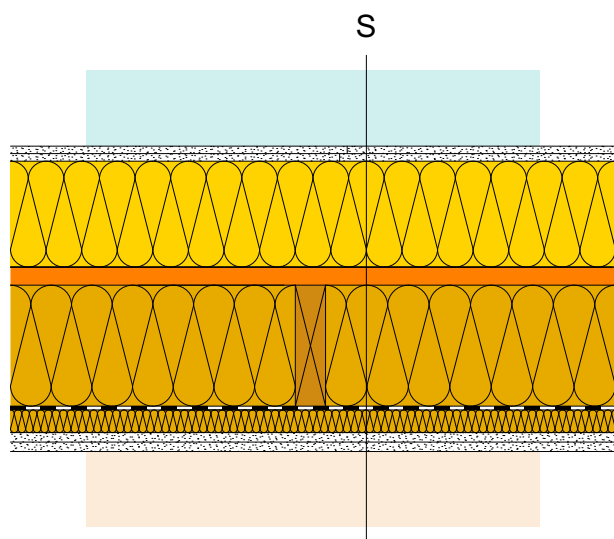

Strop, drevená nosná konštrukcia s ISOVER LAM 70

Skladba A v mm

- | | |
|-----|--|
| 20 | Sádrovláknité podlahové dielce Rigidur |
| 140 | ISOVER LAM 70 |
| 24 | Drevené debnenie |
| 160 | ISOVER UNIROL PROFI |
| | ISOVER Vario KM Duplex UV |
| 30 | ISOVER Multimax 030 |
| 10 | Sádrovláknitá doska Rigidur H 10 |
| 10 | Sádrovláknitá doska Rigidur H 10 |