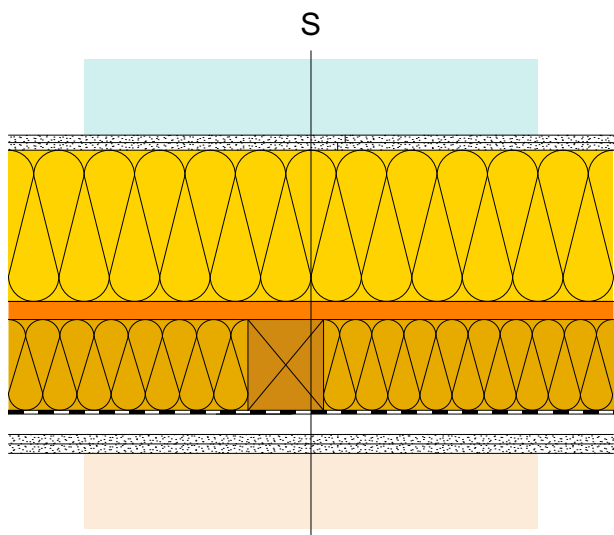

## Strop, drevená nosná konštrukcia s ISOVER LAM 70

### Skladba A v mm

20	Sádrovláknité podlahové dielce Rigidur
200	ISOVER LAM 70
24	Drevené debnenie
120	ISOVER UNIROL PROFI ISOVER Vario KM Duplex UV
27	Profily HUT
10	Sádrovláknitá doska Rigidur H Activ Air
10	Sádrovláknitá doska Rigidur H Activ Air