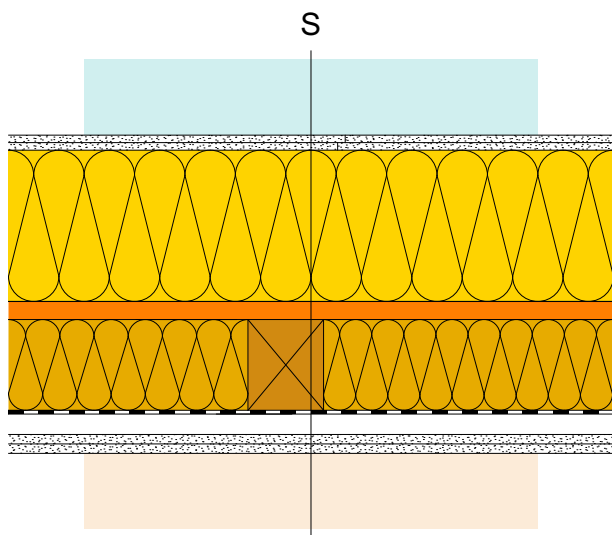

Strop, drevená nosná konštrukcia s ISOVER LAM 70

Skladba A v mm

- 20 Sádroláknité podlahové dielce Rigidur
- 200 ISOVER LAM 70
- 24 Drevené debnenie
- 120 ISOVER UNIROL PROFI
ISOVER Vario KM Duplex UV
- 27 Profily HUT
- 10 Sádroláknitá doska Rigidur H 10
- 10 Sádroláknitá doska Rigidur H 10