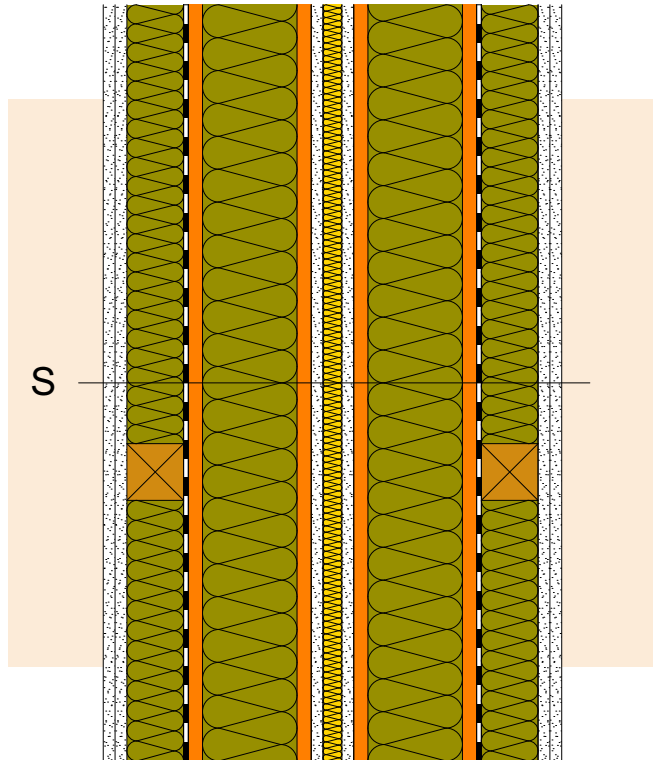

Innenwand • Innenwand • Holzrahmenbau

Schichtaufbau in mm

- 12.5 Sádrovláknitá doska Rigidur H
- 12.5 Sádrovláknitá doska Rigidur H
- 60 ISOVER ULTIMATE UKF
ISOVER Vario KM Duplex UV
- 15 OSB alebo drevotriesková doska
- 100 ISOVER ULTIMATE ZKF
- 15 OSB alebo drevotriesková doska
- 12.5 Sádrovláknitá doska Rigidur H
- 20 ISOVER T-N
- 12.5 Sádrovláknitá doska Rigidur H
- 15 OSB alebo drevotriesková doska
- 100 ISOVER ULTIMATE ZKF
- 15 OSB alebo drevotriesková doska
ISOVER Vario KM Duplex UV
- 60 ISOVER ULTIMATE UKF
- 12.5 Sádrovláknitá doska Rigidur H
- 12.5 Sádrovláknitá doska Rigidur H