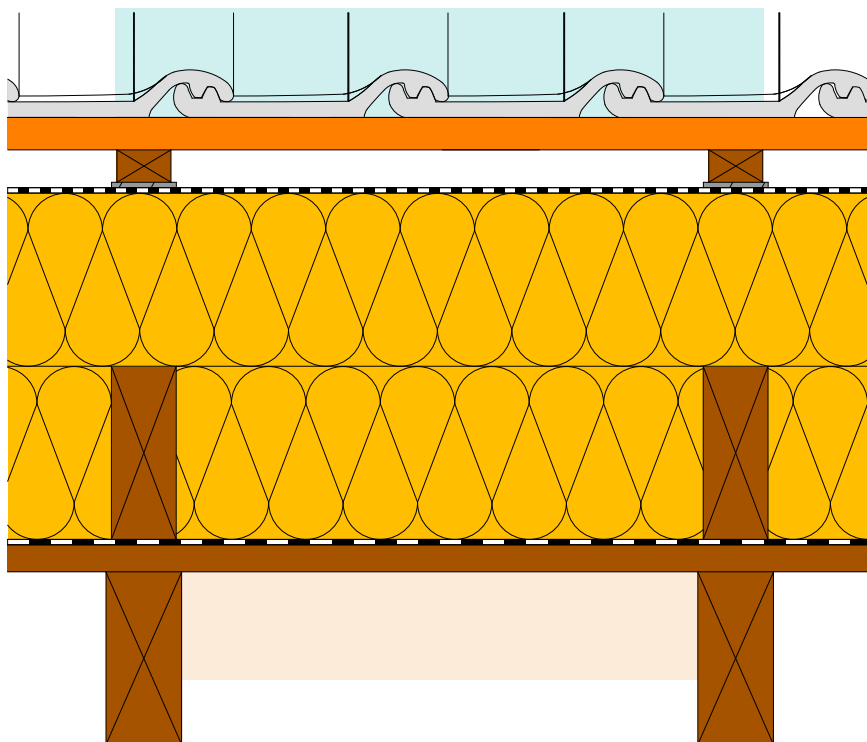

Sedlová strecha, izolácia nad krokvami, styk pri odkvape

Skladba v cm

Krytina

3,0 Strešné laty 3/4

8,0 Kontralaty 8/4

0,5 ISOVER DACH PREMIUM

16,0 ISOVER PREMIUM WDF, v drevenom rošte

16,0 ISOVER PREMIUM WDF, v drevenom rošte

0,2 ISOVER KM Duplex UV

2,4 Drevený záklop

18,0 Krokva 8/18, $\acute{a}=70\text{cm}$