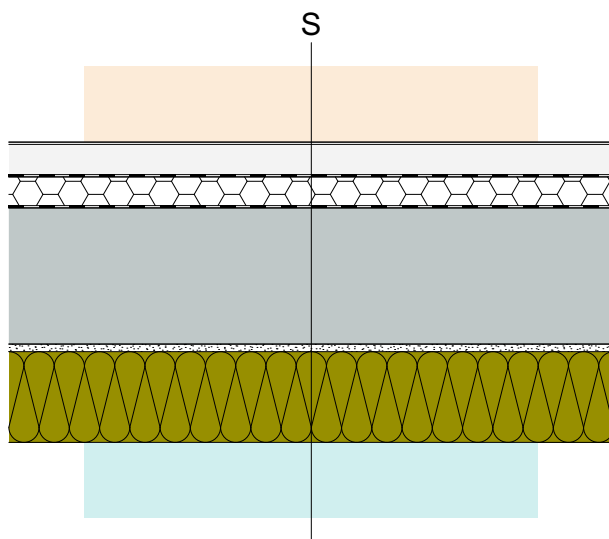

Strop nevykurovanej pivnice s (ISOVER Ultimate Topdec DP 1)

Schichtaufbau in mm

	Parkety
40	Poter
	Separáčná vrstva
60	ISOVER EPS NEOFLOOR 5000
	Separáčná vrstva
180	Železobetón
10	Omietka
120	ISOVER Ultimate Topdec DP 1